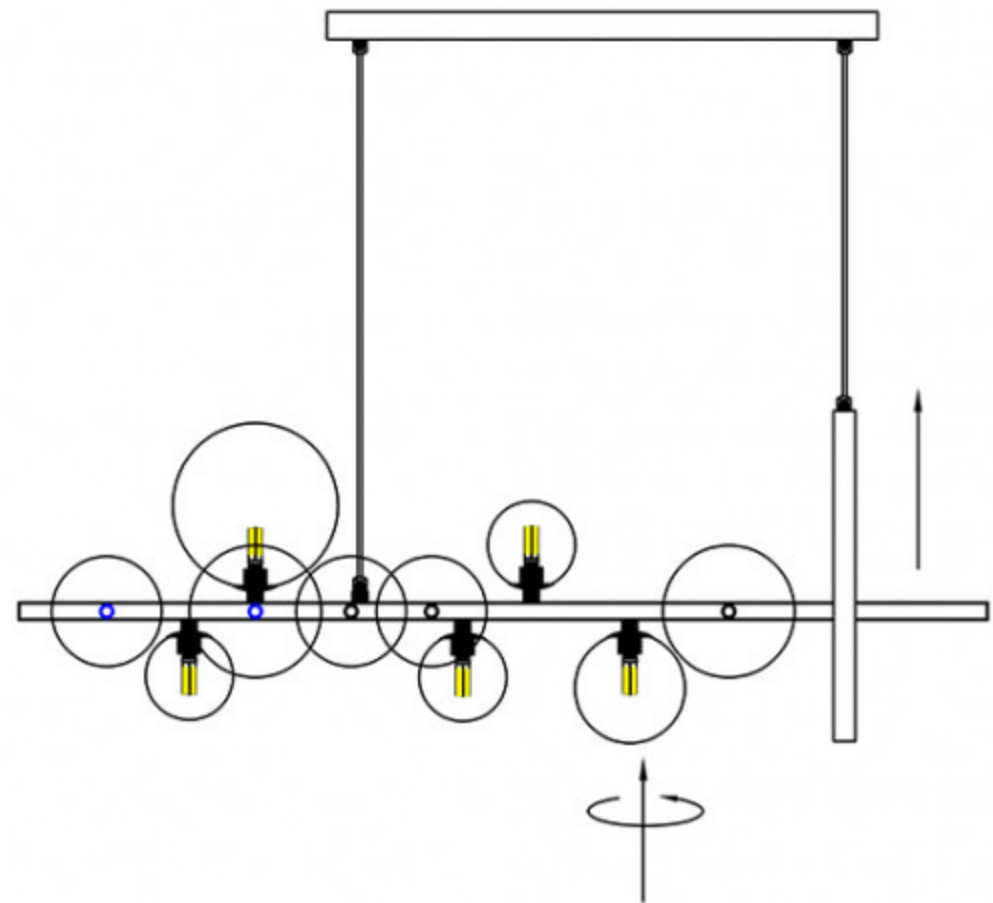

Инструкция

1

2

3

4

Модель: 07608-10А

1. Не прикасайтесь к лампочке, когда она светится
2. Обратитесь к квалифицированному электрику в случае возникновения проблем.
3. Для восстановления светильника (в случае выявления неисправности) используйте запасные элементы подходящие по характеристикам.
4. Не очищайте светильник водой.
5. Для защиты окружающей среды, пожалуйста, аккуратно обращайтесь с полиэтиленовым пакетом и пенопластом.